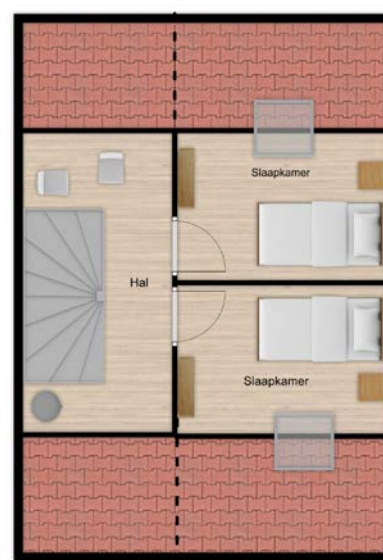

# Gezinswoning met vijf slaapkamers

De gezinswoning met vijf slaapkamers heeft drie etages. Op de begane grond bestaat de woning uit een hal met toilet en een woonkamer met keuken. De keuken is voorzien van een combi-oven, een koel-/vriescombinatie, een 4-pits inductiekookplaat, afzuigkap, vaatwasser en spoelbak.

Op de eerste verdieping vindt u drie slaapkamers en een badkamer met douche, tweede toilet en een was-/droogcombinatie. Op zolder zijn nog twee ruime slaapkamers. Ook heeft deze woning een houten buitenberging. Uw huisdieren zijn welkom in de tijdelijke woning.

**Woonoppervlakte**  
135 m<sup>2</sup>

**Geschikt voor**  
6 personen

**Huisdieren**  
toegestaan

Begane grond

1<sup>e</sup> verdieping

2<sup>e</sup> verdieping