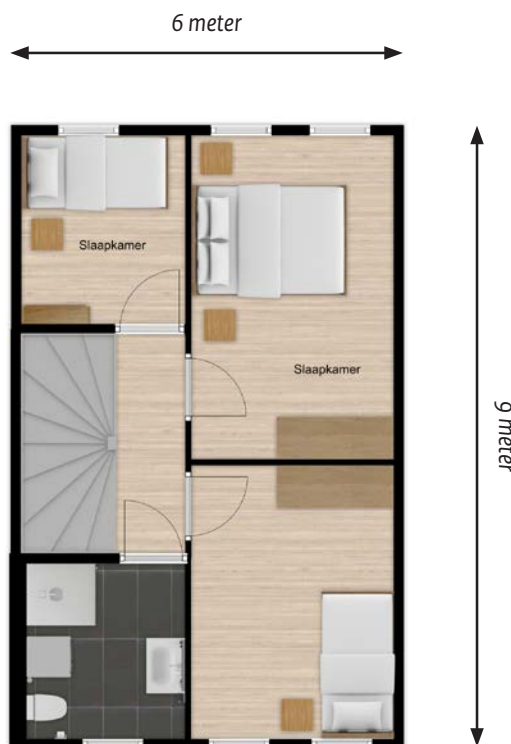

# Gezinswoning met vier slaapkamers

De gezinswoning met vier slaapkamers heeft twee etages. Op de begane grond bestaat de woning uit een hal met toilet, een woonkamer met keuken, een slaapkamer en een werkkamer. De keuken is voorzien van een combi-oven, een koel-/vriescombinatie, een 4-pits inductiekookplaat, afzuigkap, vaatwasser en spoelbak.

Op de eerste verdieping vindt u drie slaapkamers en een badkamer met douche, tweede toilet en een was-/droogcombinatie. Ook heeft deze woning een houten buitenberging. Uw huisdieren zijn welkom in de tijdelijke woning.

**Woonoppervlakte**  
108 m<sup>2</sup>

**Geschikt voor**  
5 personen

**Huisdieren**  
toegestaan

Begane grond

1<sup>e</sup> verdieping